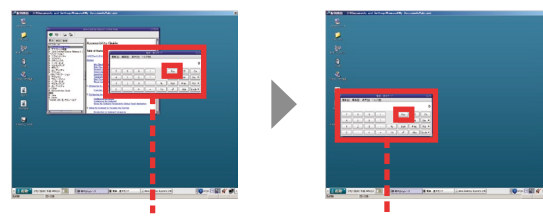

Solarisアプリケーションテストを自動化

QC for Solaris

Solarisアプリケーションを外部から制御

Oracle® Solaris OS搭載のPC (GNOMEデスクトップ環境) を外部から自動制御することで、Solarisアプリケーションを自動評価するシステムです。マウスやキーボードでの操作をQC for Solarisが自動で行います。

マウス・キーボード入力をそのままシナリオ変換

QC for Solaris 本体PCのマウスとキーボードを使用して評価対象PCを制御し、テスト対象アプリケーションを操作します。マウス・キーボードで操作した内容はそのままテストシナリオ (自動操作作用スクリプト) として記録でき、簡単にPC自動操作のコマンドを記述することができます。

テストシナリオ

テストシナリオは主にボタン押しなどの操作手順と自動判定を繰り返し記述します。シナリオを実行すると、操作した結果表示される画面が期待値と合致するかどうか判定されます。

相対座標を使用してマウス操作を記述

マウス操作内容の記録は、座標を使用して行います。絶対座標による位置指定のほかに、ウィンドウを基準にした相対座標による位置指定を行うことができるため、ウィンドウの位置が移動しても追従できます。

ウィンドウの位置が変わっても同じボタンを自動操作できます

画面を自動判定

キャプチャした画像と期待値画像を比較することで、テスト結果を自動判定します。期待値画像との比較以外にもアイコンなどの形状マッチング、文字列認識(OCR)など多彩な画像判定があります。

キャプチャ画像

期待値画像

自動で比較判定

システムイメージ

QC for Solaris テストシナリオの主なコマンド

Solaris アプリ操作	KS	キーボード操作
	KDOWN	クライアントPCのキーボードを押す
	KUP	押しているキーボードを放す
	MMOVE	クライアントPCのマウスカーソルを移動する
	MPLOTC	クライアントPCで指定した位置をマウスクリックする
	MPLOTW	クライアントPCで指定したウィンドウの任意の位置をマウスクリックする
	MOVEW	クライアントPC上で指定したウィンドウの位置・サイズを任意に変更する
	MDOWN	クライアントPCで指定した位置でマウスボタン(押下)する
	MUP	ダウンされたマウスボタンをアップする
	GETWPOS	指定したウィンドウの位置とサイズを取得する
	GETWSTATE	指定したウィンドウの状態(ノーマル,最小,最大)を取得する
	GETWENABLE	指定したウィンドウの有効/無効の情報を取得する
	SETCB	クリップボードに文字列を入れる
	GETCB	クリップボードに入っている文字列を取得する
制御構造	EVENTW	クライアントPCの指定したウィンドウにメッセージを送る
	EXISTW	クライアントPC上のウィンドウ数を調べる
	FOR	指定した回数分、処理を繰り返す
	UNTIL	指定した時間、処理を繰り返す
	WHILE	指定した条件の間、処理を繰り返す
	IF	条件分岐をする
	WAIT	指定した時間、待ちを入れる
	外部コマンド	EXECUTE
呼び出し	CALL	他のシナリオを呼び出して実行する
変数セット	SET	変数に値をセットする
画像取得	PIC	クライアントPCの画面内容をキャプチャし静止画として取得する
	PICW	指定したウィンドウのみキャプチャする
判定	STILL	静止画を比較判定する