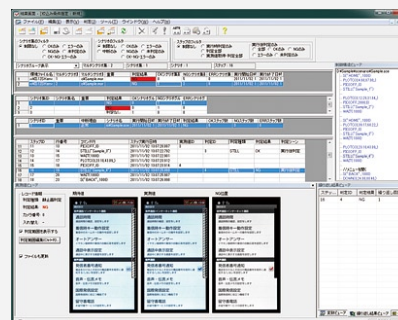

QC for Solaris 本体PCのマウスとキーボードを使用して評価対象PCを制御し、テスト対象アプリケーションを操作します。マウス・キーボードで操作した内容はそのままテストシナリオ (自動操作作用スクリプト) として記録でき、簡単にPC自動操作のコマンドを記述することができます。

テストシナリオ

テストシナリオは主にボタン押しなどの操作手順と自動判定を繰り返し記述します。シナリオを実行すると、操作した結果表示される画面が期待値と合致するかどうか判定されます。

相対座標を使用してマウス操作を記述

マウス操作内容の記録は、座標を使用して行います。絶対座標による位置指定のほかに、ウィンドウを基準にした相対座標による位置指定を行うことができるため、ウィンドウの位置が移動しても追従できます。

ウィンドウの位置が変わっても同じボタンを自動操作できます

画面を自動判定

キャプチャした画像と期待値画像を比較することで、テスト結果を自動判定します。期待値画像との比較以外にもアイコンなどの形状マッチング、文字列認識(OCR)など多彩な画像判定があります。

キャプチャ画像

期待値画像

自動で比較判定

システムイメージ

QC for Solaris テストシナリオの主なコマンド

Solaris アプリ操作	KS	キーボード操作
	KDOWN	クライアントPCのキーボードを押す
	KUP	押しているキーボードを放す
	MMOVE	クライアントPCのマウスカーソルを移動する
	MPLOTC	クライアントPCで指定した位置をマウスクリックする
	MPLOTW	クライアントPCで指定したウィンドウの任意の位置をマウスクリックする
	MOVEW	クライアントPC上で指定したウィンドウの位置・サイズを任意に変更する
	MDOWN	クライアントPCで指定した位置でマウスボタン(押下)する
	MUP	ダウンされたマウスボタンをアップする
	GETWPOS	指定したウィンドウの位置とサイズを取得する
	GETWSTATE	指定したウィンドウの状態(ノーマル,最小,最大)を取得する
	GETWENABLE	指定したウィンドウの有効/無効の情報を取得する
	SETCB	クリップボードに文字列を入れる
	GETCB	クリップボードに入っている文字列を取得する
制御構造	EVENTW	クライアントPCの指定したウィンドウにメッセージを送る
	EXISTW	クライアントPC上のウィンドウ数を調べる
	FOR	指定した回数分、処理を繰り返す
	UNTIL	指定した時間、処理を繰り返す
	WHILE	指定した条件の間、処理を繰り返す
	IF	条件分岐をする
	WAIT	指定した時間、待ちを入れる
	外部コマンド	EXECUTE
呼び出し	CALL	他のシナリオを呼び出して実行する
変数セット	SET	変数に値をセットする
画像取得	PIC	クライアントPCの画面内容をキャプチャし静止画として取得する
	PICW	指定したウィンドウのみキャプチャする
判定	STILL	静止画を比較判定する

結果表示・データベース

Quality Commanderのテスト実行結果はOracleのデータベースに記録されます。数万項目の膨大なテスト結果からNGが出現した箇所などフォーカスしたい部分に絞り込むフィルタ機能が充実しており、すぐに不具合を再現することができます。テスト結果はCSVファイルに出力したり、専用のレポート印刷機能も備えています。

テスト結果(データベース)

QC for Solaris 主な仕様