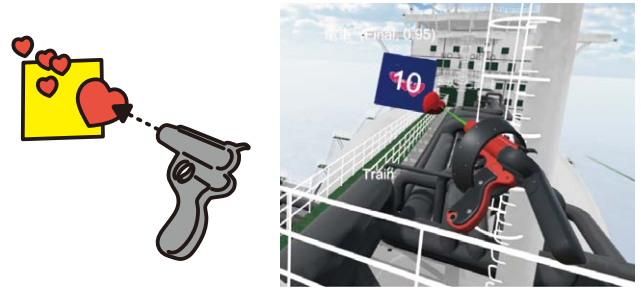

## 人のVR付箋に「いいね！」

トリガーボタンで「いいね！」銃を撃てます。  
VR付箋の「いいね！」がカウントアップされます。