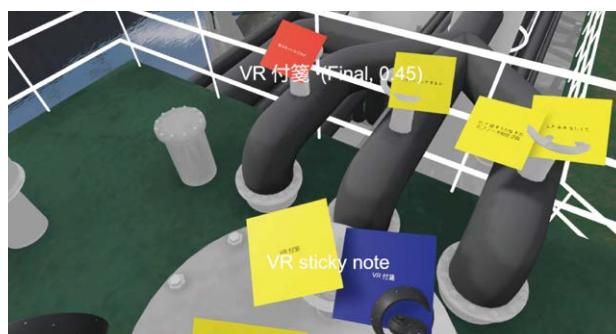

# 「VR付箋」でコラボレーション

VR空間で場所と時間にとらわれずコラボレーションができる

音声入力で付箋をつくる。  
いつでも、どこでも。

異なる場所、異なる時間で  
付箋を共有。

「VR付箋」はVR空間に付箋の形でコメントを残すことができます。付箋の文字は音声入力で行い、作成した付箋は手に持って任意の空間に張り付けられます。

異なる場所、異なる時間からアクセスしても、同一空間の付箋を共有することができるため、共同作業を加速することが期待できます。

## VR付箋 オーバーレイ機能

別のVRアプリケーションに、  
付箋をオーバーレイ表示できます。

※表示するアプリケーションの一部の機能に制限がかかります。

VR付箋オーバーレイでできること

- 開発中のVRアプリのレビュー
- VRマップで都市計画の意見交換

VRコンテンツなど

+

付箋情報