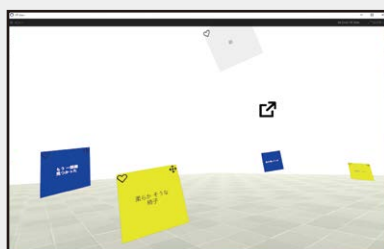

# 「VR付箋」でコラボレーション

VR空間で場所と時間にとらわれずコラボレーションができる

音声入力で付箋をつくる。  
いつでも、どこでも。

異なる場所、異なる時間で  
付箋を共有。

「VR付箋」はVR空間に付箋の形でコメントを残すことができます。付箋の文字は音声入力で行い、作成した付箋は手に持って任意の空間に張り付けられます。

異なる場所、異なる時間からアクセスしても、同一空間の付箋を共有することができるため、共同作業を加速することが期待できます。

## VR付箋 オーバーレイ機能

別のVRアプリケーションに、  
付箋をオーバーレイ表示できます。

※表示するアプリケーションの一部の機能に制限がかかります。

VR付箋オーバーレイでできること

- 開発中のVRアプリのレビュー
- VRマップで都市計画の意見交換

VRコンテンツなど

+

付箋情報

=

付箋をオーバーレイ表示

## ARでも付箋を表示

VRだけでなく、タブレットやスマートフォンを使用してARでも付箋を表示することができます。