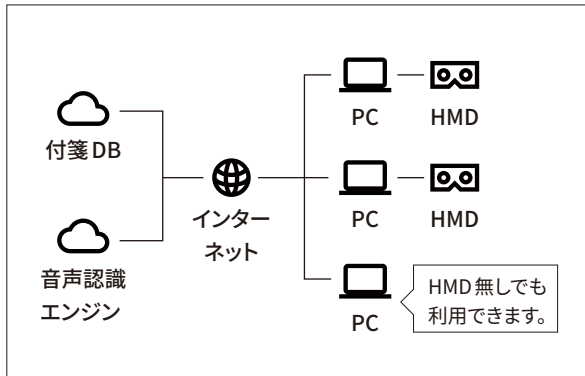

動作環境

VR付箋 システム構成

動作環境

プラットフォーム	Steam VR

必要機材

PC	NVIDIA GTX1060 以上、Windows10
HMD	Oculus Rift S、Windows Mixed Reality、HTC VIVE に対応
センサー	ご要望に応じてご提案いたします。 既設のセンサーネットワークもご利用いただけます。 (Modbus、SNMP、クラウド経由、シリアル通信など)

日本ノーベルのVR開発事例紹介

VR空間から電気錠を制御