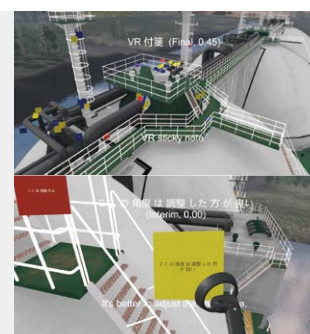

# 「VR付箋」でコラボレーション

VR空間で場所と時間にとらわれずコラボレーションができる

音声入力で付箋をつくる。  
いつでも、どこでも。

異なる場所、異なる時間で  
付箋を共有。

「VR付箋」はVR空間に付箋の形でコメントを残すことができます。付箋の文字は音声入力で行い、作成した付箋は手に持って任意の空間に張り付けられます。

異なる場所、異なる時間からアクセスしても、同一空間の付箋を共有することができるため、共同作業を加速することが期待できます。

## VR付箋 オーバーレイ機能

別のVRアプリケーションに、  
付箋をオーバーレイ表示できます。

※表示するアプリケーションの一部の機能に制限がかかります。

VR付箋オーバーレイでできること

- 開発中のVRアプリのレビュー
- VRマップで都市計画の意見交換

VRコンテンツなど

+

付箋情報